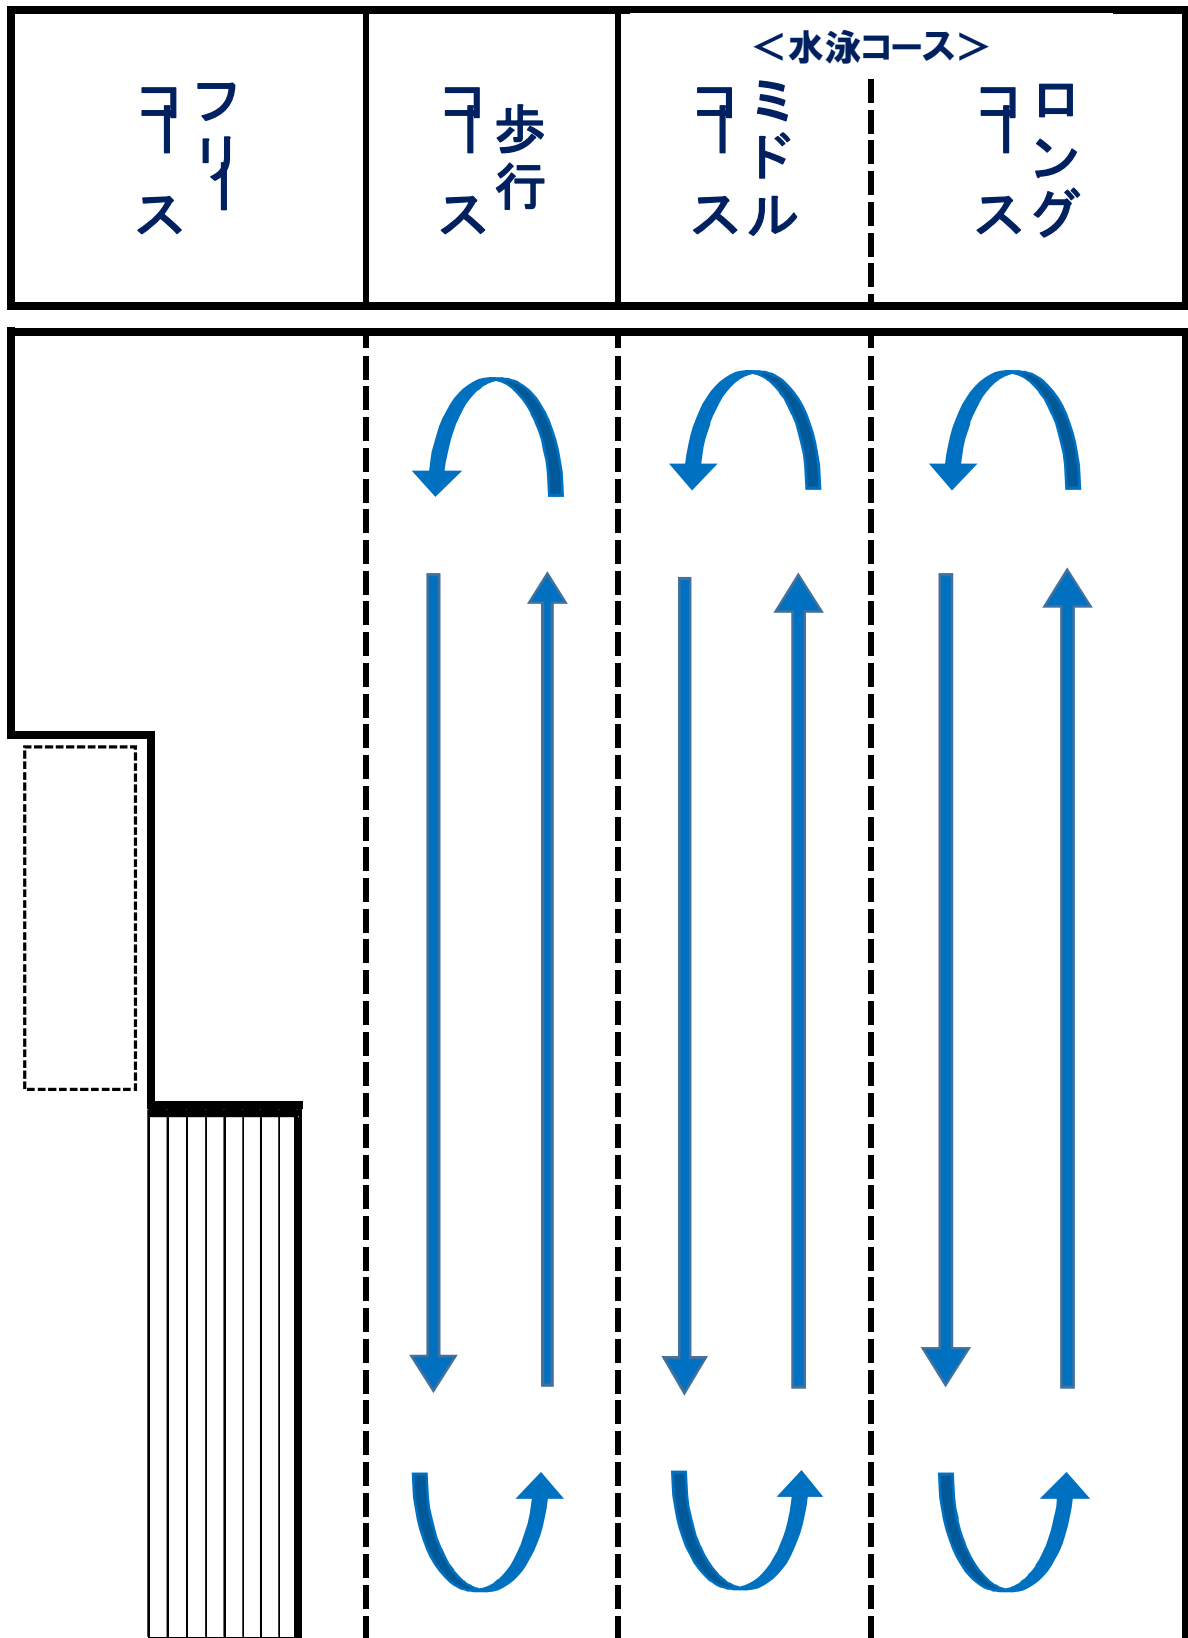

☆ 9月25日より屋内プールの利用ルールを下記のように変更しました。

監視台

※人との距離・間隔を十分とって、ご利用ください。

※すれ違う際には、接近しないように特に注意してください。

※プールでの会話は大声・近距離になりがちです。不要な会話はお控えください